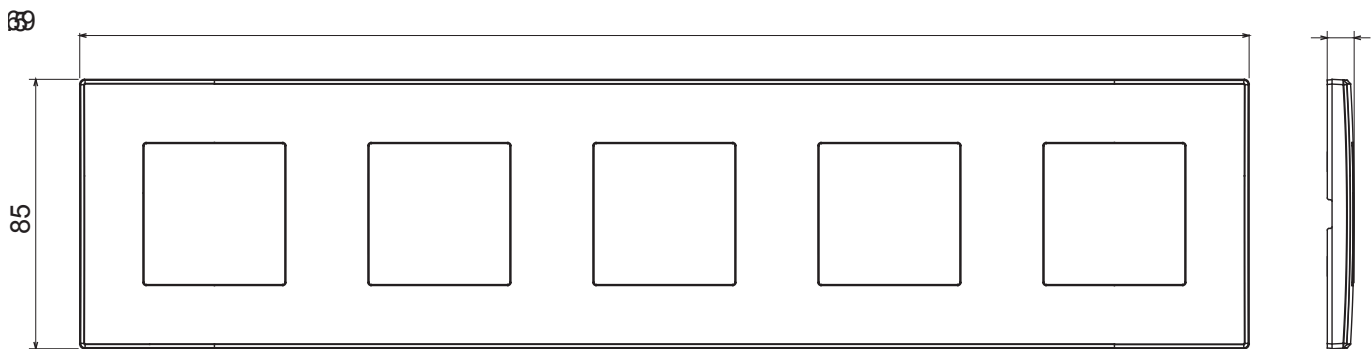

Gamme résidentielle adaptée aux installations sur des boîtes rondes et carrées, caractérisée par un aspect élégant et des formes classiques. Les plaques, en polymère technique, disponibles en sept couleurs et avec différentes modularités, de 1 à 5 groupes, peuvent être installées en positions horizontale et verticale. La gamme, développée autour d'un noyau d'appareils monobloc, est disponible en deux couleurs : blanc et ivoire, toutes deux avec une finition brillante. Extensible avec les appareils modulaires ChoruSmart.

Catégorie	Plaque	Couleur	Gris anthracite
Matière	Technopolymère	Finition	Brillante
Description	5 postes	Type	Horizontale/Verticale
Entraxe	71 mm	Test du fil incandescent	650 °C
Thermopression avec bille	70 °C	Norme	EN 60669-1

DIMENSIONS

SYMBOLE TECHNIQUE

NORMES ET HOMOLOGATIONS