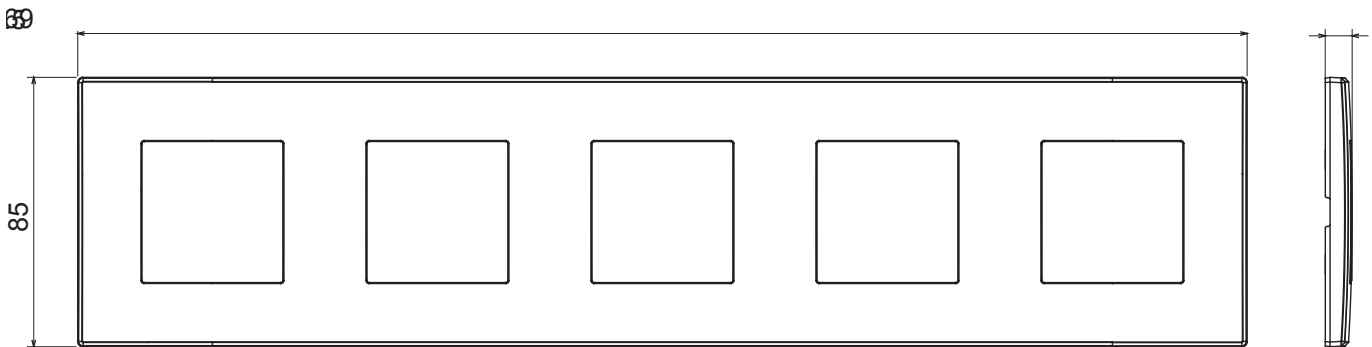

Gamme résidentielle adaptée aux installations sur des boîtes rondes et carrées, caractérisée par un aspect élégant et des formes classiques. Les plaques, en polymère technique, disponibles en sept couleurs et avec différentes modularités, de 1 à 5 groupes, peuvent être installées en positions horizontale et verticale. La gamme, développée autour d'un noyau d'appareils monobloc, est disponible en deux couleurs : blanc et ivoire, toutes deux avec une finition brillante. Extensible avec les appareils modulaires ChoruSmart.

Catégorie	Plaque	Couleur	Crème
Matière	Technopolymère	Finition	Brillante
Description	5 postes	Type	Horizontale/Verticale
Entraxe	71 mm	Test du fil incandescent	650 °C
Thermopression avec bille	70 °C	Norme	EN 60669-1

DIMENSIONS

SYMBOLE TECHNIQUE

NORMES ET HOMOLOGATIONS