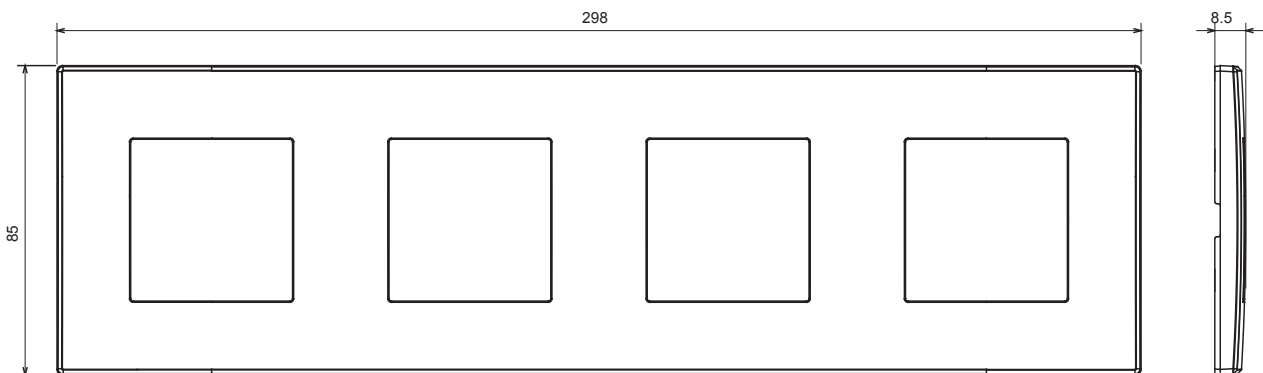

Gamme résidentielle adaptée aux installations sur des boîtes rondes et carrées, caractérisée par un aspect élégant et des formes classiques. Les plaques, en polymère technique, disponibles en sept couleurs et avec différentes modularités, de 1 à 5 groupes, peuvent être installées en positions horizontale et verticale. La gamme, développée autour d'un noyau d'appareils monobloc, est disponible en deux couleurs : blanc et ivoire, toutes deux avec une finition brillante. Extensible avec les appareils modulaires ChoruSmart.

Catégorie	Plaque	Couleur	Ivoire
Matière	Technopolymère	Finition	Brillante
Description	4 postes	Type	Horizontale/Verticale
Entraxe	71 mm	Test du fil incandescent	650 °C
Thermopression avec bille	70 °C	Norme	EN 60669-1

### DIMENSIONS