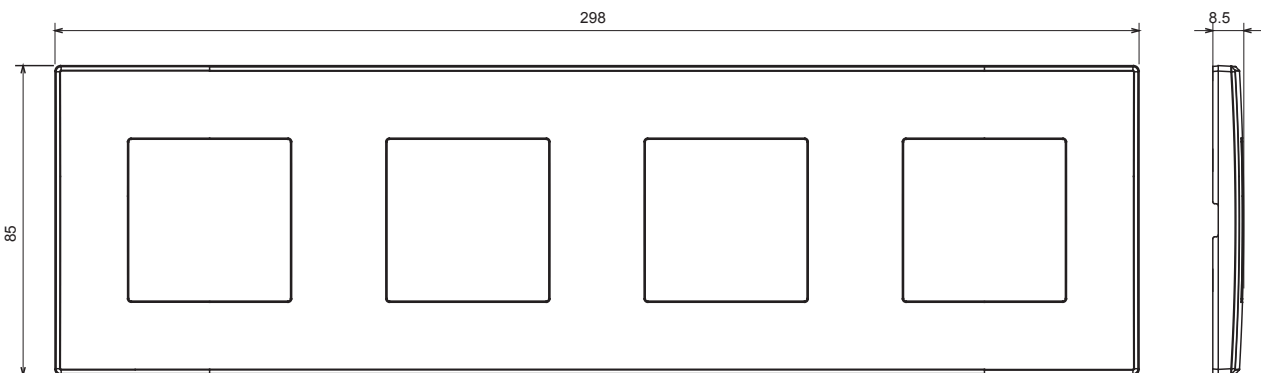

Gamme résidentielle adaptée aux installations sur des boîtes rondes et carrées, caractérisée par un aspect élégant et des formes classiques. Les plaques, en polymère technique, disponibles en sept couleurs et avec différentes modularités, de 1 à 5 groupes, peuvent être installées en positions horizontale et verticale. La gamme, développée autour d'un noyau d'appareils monobloc, est disponible en deux couleurs : blanc et ivoire, toutes deux avec une finition brillante. Extensible avec les appareils modulaires ChoruSmart.

Catégorie	Plaque	Couleur	Gris foncé
Matière	Technopolymère	Finition	Brillante
Description	4 postes	Type	Horizontale/Verticale
Entraxe	71 mm	Test du fil incandescent	650 °C
Thermopression avec bille	70 °C	Norme	EN 60669-1

DIMENSIONS

SYMBOLE TECHNIQUE

NORMES ET HOMOLOGATIONS