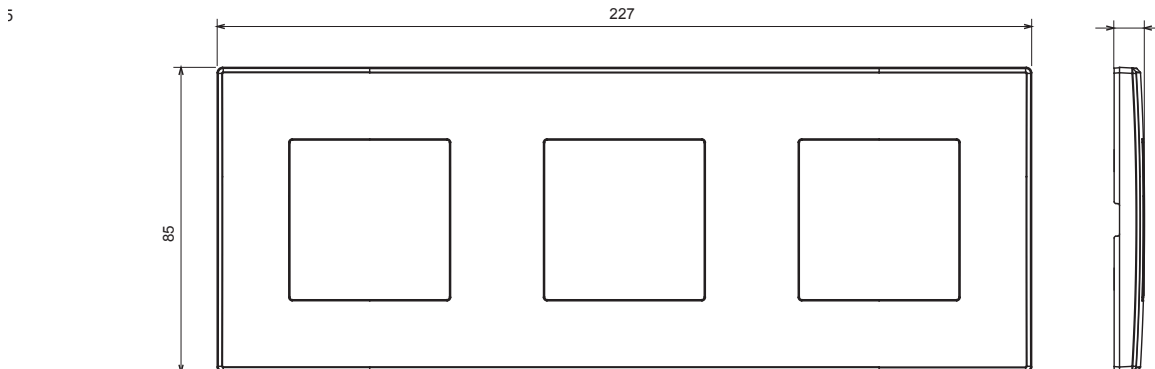

Gamme résidentielle adaptée aux installations sur des boîtes rondes et carrées, caractérisée par un aspect élégant et des formes classiques. Les plaques, en polymère technique, disponibles en sept couleurs et avec différentes modularités, de 1 à 5 groupes, peuvent être installées en positions horizontale et verticale. La gamme, développée autour d'un noyau d'appareils monobloc, est disponible en deux couleurs : blanc et ivoire, toutes deux avec une finition brillante. Extensible avec les appareils modulaires ChoruSmart.

Catégorie	Plaque	Couleur	Gris clair
Matière	Technopolymère	Finition	Brillante
Description	3 postes	Type	Horizontale/Verticale
Entraxe	71 mm	Test du fil incandescent	650 °C
Thermopression avec bille	70 °C	Norme	EN 60669-1

DIMENSIONS

SYMBOLE TECHNIQUE

NORMES ET HOMOLOGATIONS