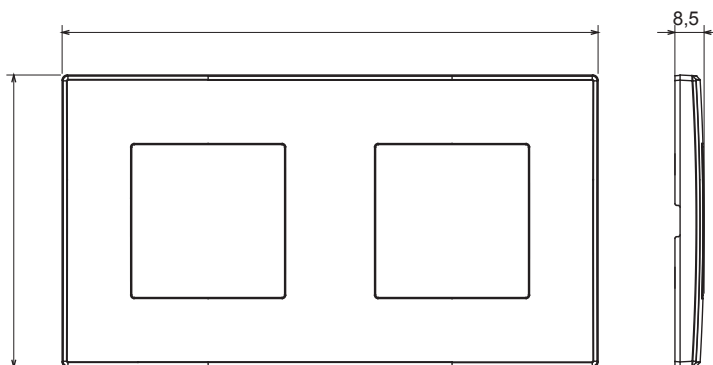

Gamme résidentielle adaptée aux installations sur des boîtes rondes et carrées, caractérisée par un aspect élégant et des formes classiques. Les plaques, en polymère technique, disponibles en sept couleurs et avec différentes modularités, de 1 à 5 groupes, peuvent être installées en positions horizontale et verticale. La gamme, développée autour d'un noyau d'appareils monobloc, est disponible en deux couleurs : blanc et ivoire, toutes deux avec une finition brillante. Extensible avec les appareils modulaires ChoruSmart.

Catégorie	Plaque	Couleur	Crème
Matière	Technopolymère	Finition	Brillante
Description	2 postes	Type	Horizontale/Verticale
Entraxe	71 mm	Test du fil incandescent	650 °C
Thermopression avec bille	70 °C	Norme	EN 60669-1

DIMENSIONS

6

SYMBOLE TECHNIQUE

GWT

650 °C

70 °C

NORMES ET HOMOLOGATIONS