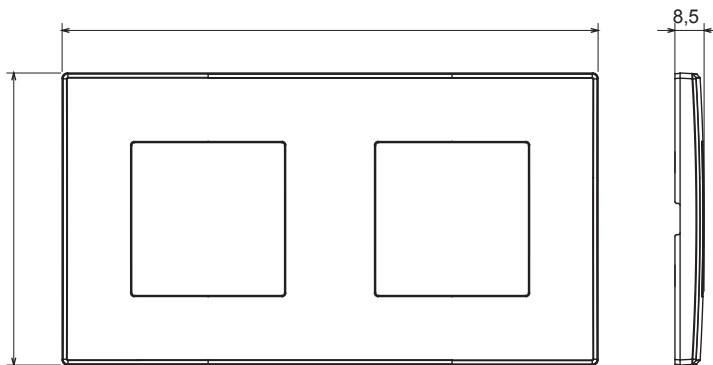

Gamme résidentielle adaptée aux installations sur des boîtes rondes et carrées, caractérisée par un aspect élégant et des formes classiques. Les plaques, en polymère technique, disponibles en sept couleurs et avec différentes modularités, de 1 à 5 groupes, peuvent être installées en positions horizontale et verticale. La gamme, développée autour d'un noyau d'appareils monobloc, est disponible en deux couleurs : blanc et ivoire, toutes deux avec une finition brillante. Extensible avec les appareils modulaires ChoruSmart.

Catégorie	Plaque	Couleur	Gris clair
Matière	Technopolymère	Finition	Brillante
Description	2 postes	Type	Horizontale/Verticale
Entraxe	71 mm	Test du fil incandescent	650 °C
Thermopression avec bille	70 °C	Norme	EN 60669-1

### DIMENSIONS

6