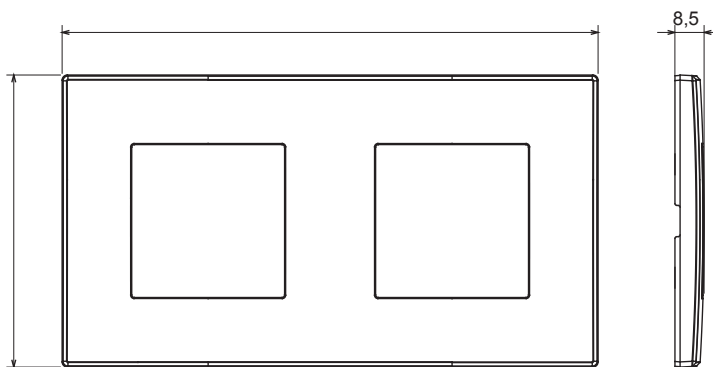

Gamme résidentielle adaptée aux installations sur des boîtes rondes et carrées, caractérisée par un aspect élégant et des formes classiques. Les plaques, en polymère technique, disponibles en sept couleurs et avec différentes modularités, de 1 à 5 groupes, peuvent être installées en positions horizontale et verticale. La gamme, développée autour d'un noyau d'appareils monobloc, est disponible en deux couleurs : blanc et ivoire, toutes deux avec une finition brillante. Extensible avec les appareils modulaires ChoruSmart.

Catégorie	Plaque	Couleur	Gris foncé
Matière	Technopolymère	Finition	Brillante
Description	2 postes	Type	Horizontale/Verticale
Entraxe	71 mm	Test du fil incandescent	650 °C
Thermopression avec bille	70 °C	Norme	EN 60669-1

### DIMENSIONS

6