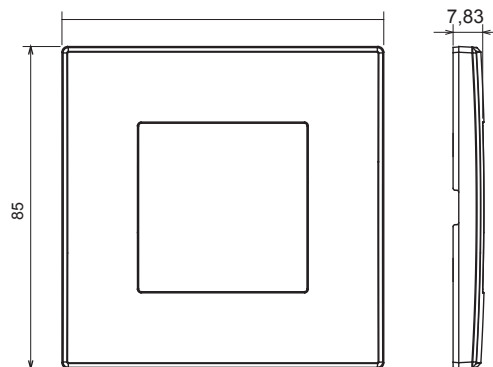

Gamme résidentielle adaptée aux installations sur des boîtes rondes et carrées, caractérisée par un aspect élégant et des formes classiques. Les plaques, en polymère technique, disponibles en sept couleurs et avec différentes modularités, de 1 à 5 groupes, peuvent être installées en positions horizontale et verticale. La gamme, développée autour d'un noyau d'appareils monobloc, est disponible en deux couleurs : blanc et ivoire, toutes deux avec une finition brillante. Extensible avec les appareils modulaires ChoruSmart.

Catégorie	Plaque	Couleur	Ivoire
Matière	Technopolymère	Finition	Brillante
Description	1 poste	Test du fil incandescent	650 °C
Thermopression avec bille	70 °C	Norme	EN 60669-1

DIMENSIONS

SYMBOLE TECHNIQUE