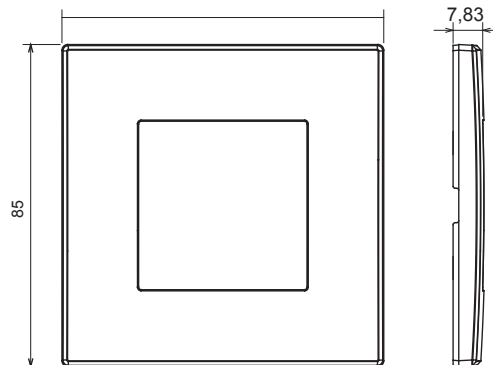

Gamme résidentielle adaptée aux installations sur des boîtes rondes et carrées, caractérisée par un aspect élégant et des formes classiques. Les plaques, en polymère technique, disponibles en sept couleurs et avec différentes modularités, de 1 à 5 groupes, peuvent être installées en positions horizontale et verticale. La gamme, développée autour d'un noyau d'appareils monobloc, est disponible en deux couleurs : blanc et ivoire, toutes deux avec une finition brillante. Extensible avec les appareils modulaires ChoruSmart.

Catégorie	Plaque	Couleur	Crème
Matière	Technopolymère	Finition	Brillante
Description	1 poste	Test du fil incandescent	650 °C
Thermopression avec bille	70 °C	Norme	EN 60669-1

DIMENSIONS

SYMBOLE TECHNIQUE