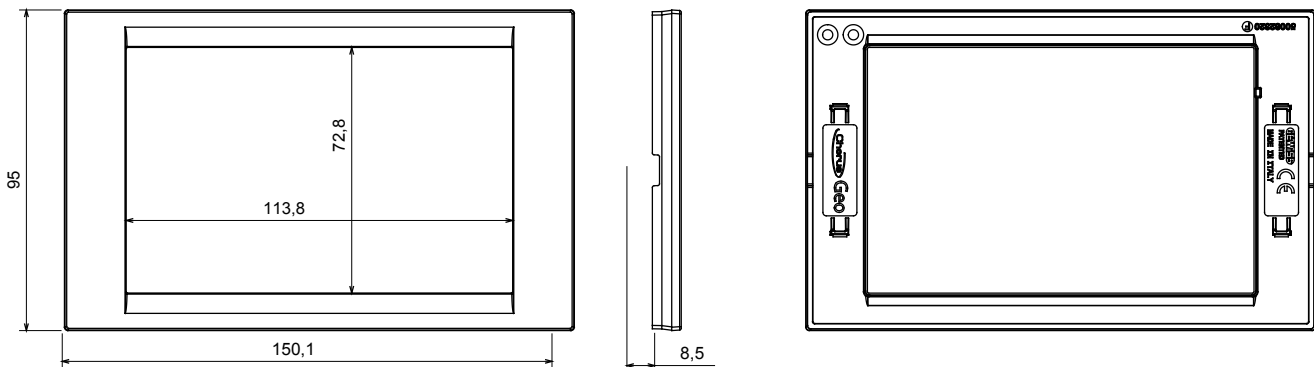

Système de câblage caractérisé par son profil et sa forme inspirés de la famille Chorus. Large gamme de plaques avec un design italien, articulé en deux familles, plaques de recouvrement GEO et LUX, disponibles dans de nombreux matériaux et finitions. La gamme est disponible en trois couleurs : blanc brillant, noir satiné, titane peint et s'adapte aux boîtes de 3x3 pouces (1 voie) et 3 x 6 pouces (2 voies). Plaque extensible grâce aux dispositifs modulaires Chorus.

Famille	GÉO	Description	2 postes
Couleur	Titane	Matière	Technopolymère
Finition	Brillante	Test du fil incandescent	650 °C
Thermopression avec bille	70 °C	Norme	EN 60669-1
Electrocod	0111		

### DIMENSIONS