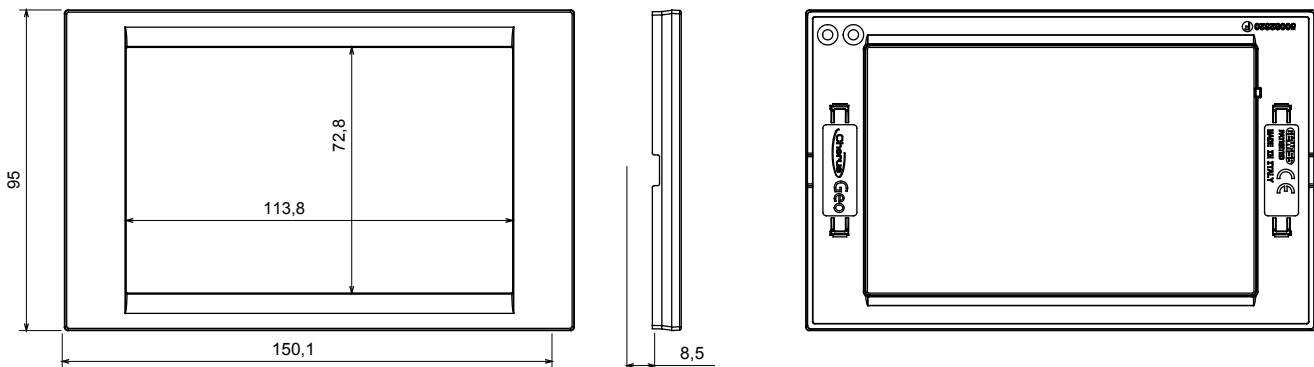

Système de câblage caractérisé par son profil et sa forme inspirés de la famille Chorus. Large gamme de plaques avec un design italien, articulé en deux familles, plaques de recouvrement GEO et LUX, disponibles dans de nombreux matériaux et finitions. La gamme est disponible en trois couleurs : blanc brillant, noir satiné, titane peint et s'adapte aux boîtes de 3x3 pouces (1 voie) et 3 x 6 pouces (2 voies). Plaque extensible grâce aux dispositifs modulaires Chorus.

Famille	GÉO	Description	2 postes
Couleur	Blanc	Matière	Technopolymère
Finition	Brillante	Test du fil incandescent	650 °C
Thermopression avec bille	70 °C	Norme	EN 60669-1
Electrocod	0111		

DIMENSIONS

SYMBOLE TECHNIQUE