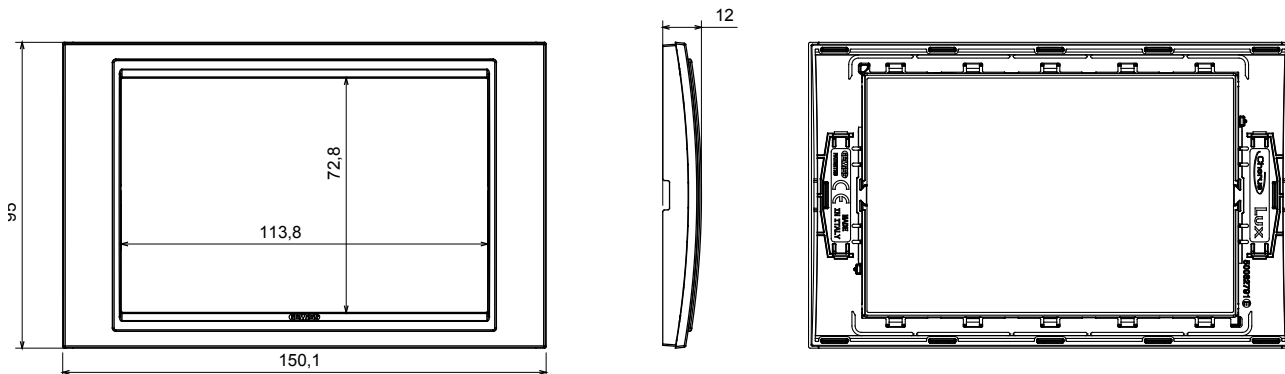

Système de câblage caractérisé par son profil et sa forme inspirés de la famille Chorus. Large gamme de plaques avec un design italien, articulé en deux familles, plaques de recouvrement GEO et LUX, disponibles dans de nombreux matériaux et finitions. La gamme est disponible en trois couleurs : blanc brillant, noir satiné, titane peint et s'adapte aux boîtes de 3x3 pouces (1 voie) et 3 x 6 pouces (2 voies). Plaque extensible grâce aux dispositifs modulaires Chorus.

Famille	LUX	Description	2 postes
Couleur	Chrome	Matière	Technopolymère
Finition	Brillante	Test du fil incandescent	650 °C
Thermopression avec bille	70 °C	Norme	EN 60669-1
Electrocod	0110		

DIMENSIONS

SYMBOLE TECHNIQUE