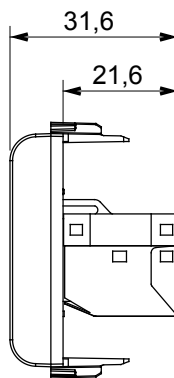

Large gamme d'appareils de contrôle, prises pour alimentation électrique (conformément aux normes nationales et internationales), saisies de signal, contrôle de la climatisation, gestion du confort, signalisation d'alarme technique et gestion de l'éclairage de secours. Les appareils modulaires ChoruSmart sont disponibles dans cinq couleurs (blanc brillant, blanc satin, beige naturel, noir satin et titane laqué) et dans différentes tailles à partir de 1/2, 1, 2 et 3 modules. Grâce aux supports de montage pour boîtes rectangulaires, carrées et rondes, des combinaisons illimitées peuvent être créées avec la gamme de plaques ChoruSmart.

Catégorie	Prises données	Description	RJ45
Couleur	Ivoire	Catégorie d'utilisation	6
Câbles	FTP	Connexion	Sans outil
Nombre de paires	4	Norme	EN 60603-7-5
N. de modules	1	Matière	Technopolymère

### DIMENSIONS