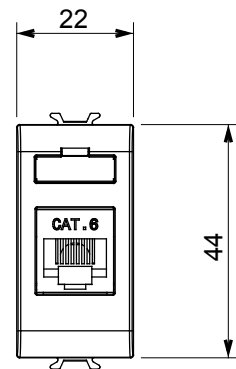

Catégorie	Prises données	Description	RJ45
Couleur	Ivoire	Catégorie d'utilisation	6
Câbles	FTP	Connexion	Sans outil
Nombre de paires	4	Norme	EN 60603-7-5
N. de modules	1	Matière	Technopolymère

### DIMENSIONS