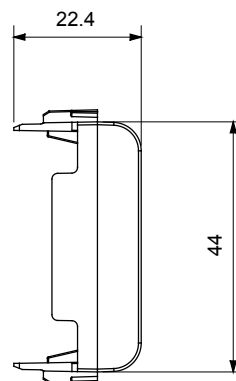

Large gamme d'appareils de contrôle, prises pour alimentation électrique (conformément aux normes nationales et internationales), saisies de signal, contrôle de la climatisation, gestion du confort, signalisation d'alarme technique et gestion de l'éclairage de secours. Les appareils modulaires ChoruSmart sont disponibles dans cinq couleurs (blanc brillant, blanc satin, beige naturel, noir satin et titane laqué) et dans différentes tailles à partir de 1/2, 1, 2 et 3 modules. Grâce aux supports de montage pour boîtes rectangulaires, carrées et rondes, des combinaisons illimitées peuvent être créées avec la gamme de plaques ChoruSmart.

| | | | |
|---------------------------|---------------------|--------------------------|----------------|
| Catégorie | Obturbateur | Couleur | Ivoire |
| Description | 1 poste (2 modules) | Norme | EN 60669-1 |
| Thermopression avec bille | 125 °C | Test du fil incandescent | 850 °C |
| N. de modules | 2 | Matière | Technopolymère |

DIMENSIONS

SYMBOLE TECHNIQUE

NORMES ET HOMOLOGATIONS