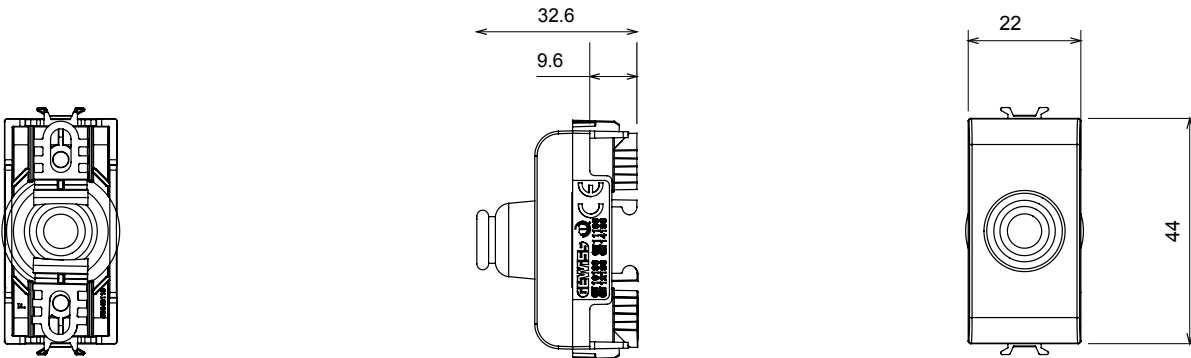

Large gamme d'appareils de contrôle, prises pour alimentation électrique (conformément aux normes nationales et internationales), saisies de signal, contrôle de la climatisation, gestion du confort, signalisation d'alarme technique et gestion de l'éclairage de secours. Les appareils modulaires ChoruSmart sont disponibles dans cinq couleurs (blanc brillant, blanc satin, beige naturel, noir satin et titane laqué) et dans différentes tailles à partir de 1/2, 1, 2 et 3 modules. Grâce aux supports de montage pour boîtes rectangulaires, carrées et rondes, des combinaisons illimitées peuvent être créées avec la gamme de plaques ChoruSmart.

Catégorie	Obturbateur avec sortie des câbles	Couleur	Ivoire
Description	1 module	Norme	EN 60669-1
Thermopression avec bille	125 °C	Test du fil incandescent	850 °C
N. de modules	1	Matière	Technopolymère

DIMENSIONS

SYMBOLE TECHNIQUE

NORMES ET HOMOLOGATIONS