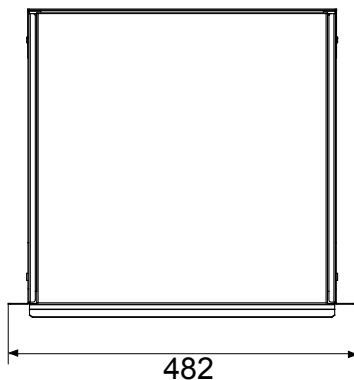

Les tableaux et les armoires de la gamme Data Center sont disponibles dans un large choix de modularité et de profondeurs (jusqu'à 1000 mm), pour s'adapter à tous les besoins des applications.

Fabriqués à partir de matériaux de haute qualité (le débit statique à pleine charge peut atteindre 1000 kg), les produits se caractérisent également par leur câblage simple (grâce à de grands volumes internes) et une personnalisation complète, avec des portes avant amovibles et réversibles.

Description	Étagère coulissante 19"	Capacité de charge (kg)	15
Matière	Acier	Finition	Ride
Couleur	Noir RAL 9005	Unité de câblage	2U
Profondeur	410 mm	Electrocod	3752

DIMENSIONS

NORMES ET HOMOLOGATIONS