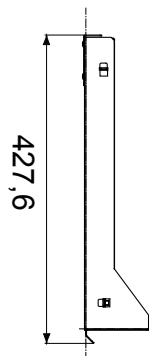

Les tableaux et les armoires de la gamme Data Center sont disponibles dans un large choix de modularité et de profondeurs (jusqu'à 1000 mm), pour s'adapter à tous les besoins des applications.

Fabriqués à partir de matériaux de haute qualité (le débit statique à pleine charge peut atteindre 1000 kg), les produits se caractérisent également par leur câblage simple (grâce à de grands volumes internes) et une personnalisation complète, avec des portes avant amovibles et réversibles.

Description	Étagère coulissante 19"	Capacité de charge (kg)	15
Matière	Acier	Finition	Ride
Couleur	Noir RAL 9005	Unité de câblage	2U
Profondeur	410 mm	Electrocod	3752

DIMENSIONS

NORMES ET HOMOLOGATIONS