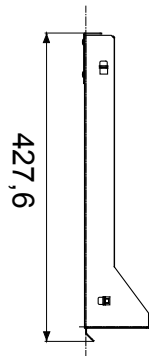

Les tableaux et les armoires de la gamme Data Center sont disponibles dans un large choix de modularité et de profondeurs (jusqu'à 1000 mm), pour s'adapter à tous les besoins des applications.

Fabriqués à partir de matériaux de haute qualité (le débit statique à pleine charge peut atteindre 1000 kg), les produits se caractérisent également par leur câblage simple (grâce à de grands volumes internes) et une personnalisation complète, avec des portes avant amovibles et réversibles.

Description	Étagère coulissante 19"	Capacité de charge (kg)	15
Matière	Acier	Finition	Ride
Couleur	Noir RAL 9005	Unité de câblage	2U
Profondeur	410 mm	Electrocod	3752

DIMENSIONS

NORMES ET HOMOLOGATIONS