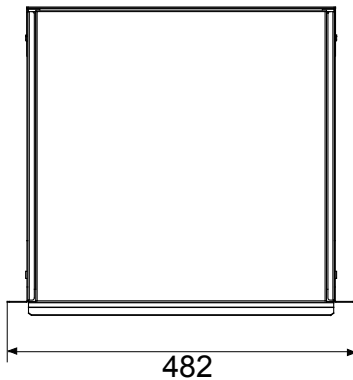

Les tableaux et les armoires de la gamme Data Center sont disponibles dans un large choix de modularité et de profondeurs (jusqu'à 1000 mm), pour s'adapter à tous les besoins des applications.

Fabriqués à partir de matériaux de haute qualité (le débit statique à pleine charge peut atteindre 1000 kg), les produits se caractérisent également par leur câblage simple (grâce à de grands volumes internes) et une personnalisation complète, avec des portes avant amovibles et réversibles.

Description	Étagère coulissante 19"	Capacité de charge (kg)	15
Matière	Acier	Finition	Ride
Couleur	Noir RAL 9005	Unité de câblage	2U
Profondeur	410 mm	Electrocod	3752

DIMENSIONS

NORMES ET HOMOLOGATIONS