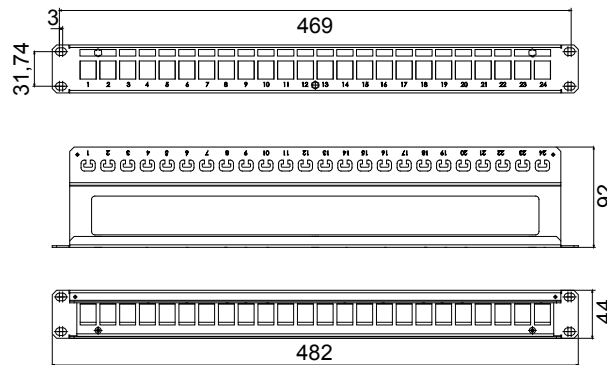

Les tableaux et les armoires de la gamme Data Center sont disponibles dans un large choix de modularité et de profondeurs (jusqu'à 1000 mm), pour s'adapter à tous les besoins des applications.

Fabriqués à partir de matériaux de haute qualité (le débit statique à pleine charge peut atteindre 1000 kg), les produits se caractérisent également par leur câblage simple (grâce à de grands volumes internes) et une personnalisation complète, avec des portes avant amovibles et réversibles.

Catégorie	Panneau de brassage vide 19"	Caractéristiques	Convient pour 24 prises RJ45 UTP/FTP
Compatibilité	Keystone Jack	Matière	Acier
Finition	Ride	Couleur	Noir RAL 9005
Unité de câblage	1U	Electrocod	3752

DIMENSIONS

NORMES ET HOMOLOGATIONS