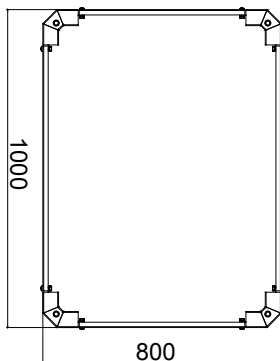

Les tableaux et les armoires de la gamme Data Center sont disponibles dans un large choix de modularité et de profondeurs (jusqu'à 1000 mm), pour s'adapter à tous les besoins des applications.

Fabriqués à partir de matériaux de haute qualité (le débit statique à pleine charge peut atteindre 1000 kg), les produits se caractérisent également par leur câblage simple (grâce à de grands volumes internes) et une personnalisation complète, avec des portes avant amovibles et réversibles.

Catégorie	Plinthe pour armoires de sol de 19"	Matière	Acier
Finition	Ride	Couleur	Noir RAL 9005
Pour armoires rack 19"	GW38464	Dim. externes LxHxP (mm)	800x100x1000
Electrocod	3752		

DIMENSIONS

NORMES ET HOMOLOGATIONS