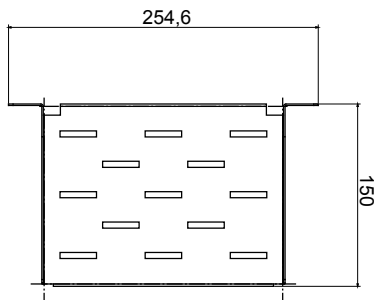

Les tableaux et les armoires de la gamme Data Center sont disponibles dans un large choix de modularité et de profondeurs (jusqu'à 1000 mm), pour s'adapter à tous les besoins des applications.

Fabriqués à partir de matériaux de haute qualité (le débit statique à pleine charge peut atteindre 1000 kg), les produits se caractérisent également par leur câblage simple (grâce à de grands volumes internes) et une personnalisation complète, avec des portes avant amovibles et réversibles.

Description	Étagère fixe 10"	Caractéristiques	Profondeur 150 mm
Capacité de charge (kg)	10	Matière	Acier
Finition	Ride	Couleur	Noir RAL 9005
Unité de câblage	1U	Profondeur	150 mm
Electrocod	3752		

## DIMENSIONS