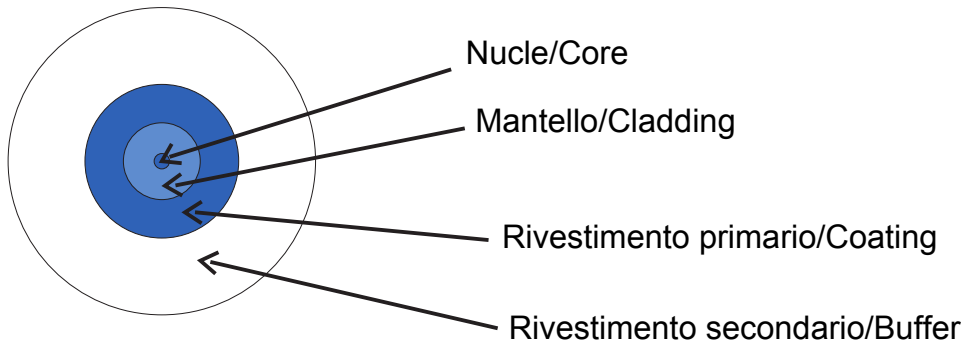

Système complet pour la connexion et la distribution de réseaux LAN dans des environnements résidentiels et tertiaires.

La gamme comprend des solutions à fibre optique, des panneaux muraux, des armoires au sol et des produits de câblage en cuivre. La gamme Data Center fournit tous les produits requis afin de créer une infrastructure à fibre optique multiservices pour les bâtiments résidentiels, en totale conformité avec toutes les indications dictées par les nouvelles directives IEC 306-2 et la loi 164/14.

Catégorie	Connecteur optique	Couleur du câble	Blanc
Nbre de fibres optiques	1	Longueur	40 m
Ø gaine	2,6 mm	Ø gaine de traction	9 mm
Pour connecteurs	Norme	Classification	G.657.A2/B6_a2 Insensible aux courbures
Ø noyau	9 µm	Ø revêtement	125 µm
Membre force	Kevlar	Enveloppe extérieure	LSZH
Câble	Lâche : OS2	Classe RCP	Cca-s1b,d1,a1
Tension	50 N	Rayon de courbure minimum (dynamique)	Diamètre de câble 20x
Rayon de courbure minimum (statique)	Diamètre de câble 10x	Atténuation max. (@1310 nm/@1550 nm)	0.35 / 0.2 dB/Km
Température de fonctionn.	De -10 °C à +60 °C		

DIMENSIONS

NORMES ET HOMOLOGATIONS