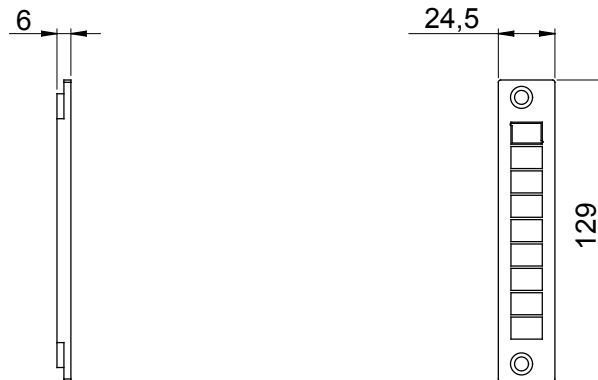

Catégorie	Panneau de brassage vide	Matière	Plastique
Couleur	Gris (RAL 7035)	Caractéristiques	Convient pour 9 adaptateurs SC/APC
Nombre de modules	1	Adapté pour	Armoires de services optiques (CSOE)

DIMENSIONS