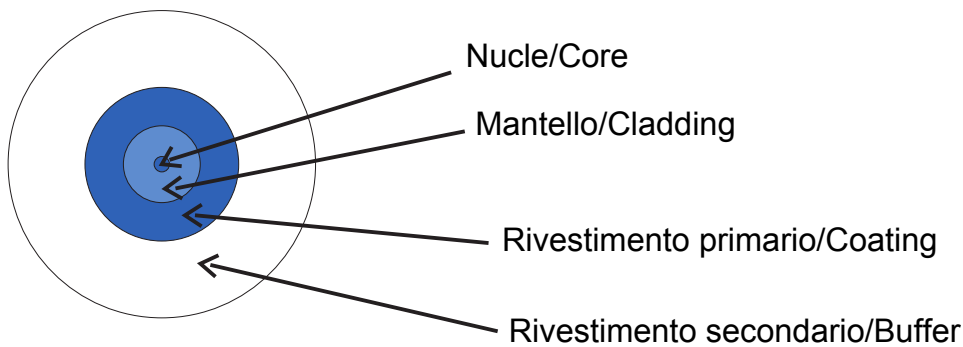

Système complet pour la connexion et la distribution de réseaux LAN dans des environnements résidentiels et tertiaires.

La gamme comprend des solutions à fibre optique, des panneaux muraux, des armoires au sol et des produits de câblage en cuivre. La gamme Data Center fournit tous les produits requis afin de créer une infrastructure à fibre optique multiservices pour les bâtiments résidentiels, en totale conformité avec toutes les indications dictées par les nouvelles directives IEC 306-2 et la loi 164/14.

| Catégorie                            | Connecteur optique    | Couleur du câble                      | Blanc                 |
|--------------------------------------|-----------------------|---------------------------------------|-----------------------|
| Nbre de fibres optiques              | 1                     | Longueur                              | 2 m                   |
| Ø gaine                              | 0,9 mm                | Pour connecteurs                      | SC/APC - SC/APC       |
| Classification                       | G.657.A2/B6_a2        | Insensible aux courbures              | Ø noyau               |
| Ø revêtement                         | 125 µm                | Enveloppe extérieure                  | LSZH                  |
| Câble                                | Serré : OS2           | Rayon de courbure minimum (dynamique) | Diamètre de câble 25x |
| Rayon de courbure minimum (statique) | Diamètre de câble 15x | Atténuation max. (@1310 nm/@1550 nm)  | 0.35 / 0.2 dB/Km      |
| Température de fonctionn.            | De -20 °C à +60 °C    |                                       |                       |

### DIMENSIONS