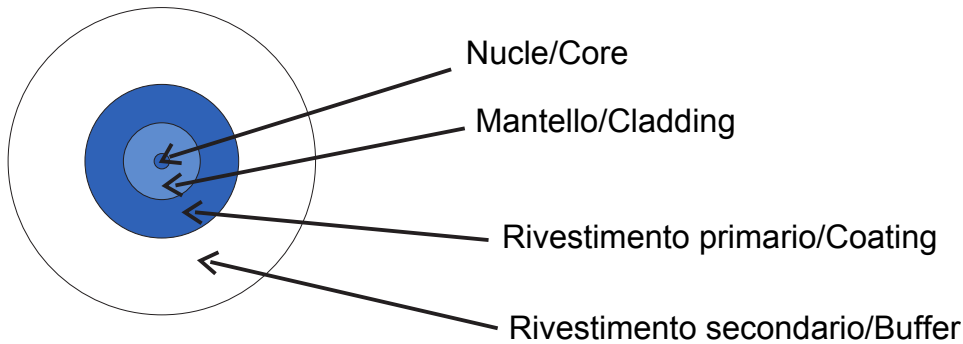

Système complet pour la connexion et la distribution de réseaux LAN dans des environnements résidentiels et tertiaires.

La gamme comprend des solutions à fibre optique, des panneaux muraux, des armoires au sol et des produits de câblage en cuivre. La gamme Data Center fournit tous les produits requis afin de créer une infrastructure à fibre optique multiservices pour les bâtiments résidentiels, en totale conformité avec toutes les indications dictées par les nouvelles directives IEC 306-2 et la loi 164/14.

Catégorie	Connecteur optique	Couleur du câble	Blanc
Nbre de fibres optiques	1	Longueur	1 m
Ø gaine	0,9 mm	Pour connecteurs	SC/APC - SC/APC
Classification	G.657.A2/B6_a2	Insensible aux courbures	Ø noyau
Ø revêtement	125 µm	Enveloppe extérieure	LSZH
Câble	Serré : OS2	Rayon de courbure minimum (dynamique)	Diamètre de câble 25x
Rayon de courbure minimum (statique)	Diamètre de câble 15x	Atténuation max. (@1310 nm/@1550 nm)	0.35 / 0.2 dB/Km
Température de fonctionn.	De -20 °C à +60 °C		

DIMENSIONS

NORMES ET HOMOLOGATIONS