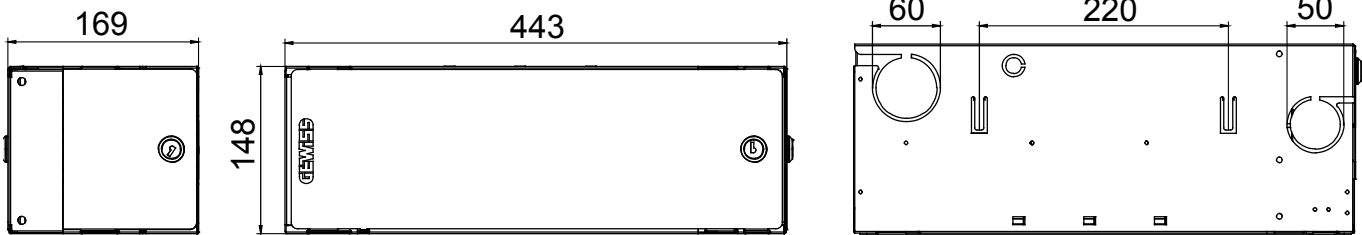

Catégorie	Armoire de services optiques bâtiment	Matière	Métal
Finition	Texturé	Couleur	Gris (RAL 7035)
Caractéristiques	Convient pour 34 adaptateurs SC/APC	Nombre trous Ø 22mm	4
Nombre de nœuds Ø 50 mm	2	N. trous défonçables Ø 60 mm	2
Nombre de modules	5	Dimensions LxHxP (mm)	445x151x173
Installation	Montage mural / dans une armoire de 19" (48,3 cm)	Unité de câblage	4 U

DIMENSIONS

NORMES ET HOMOLOGATIONS