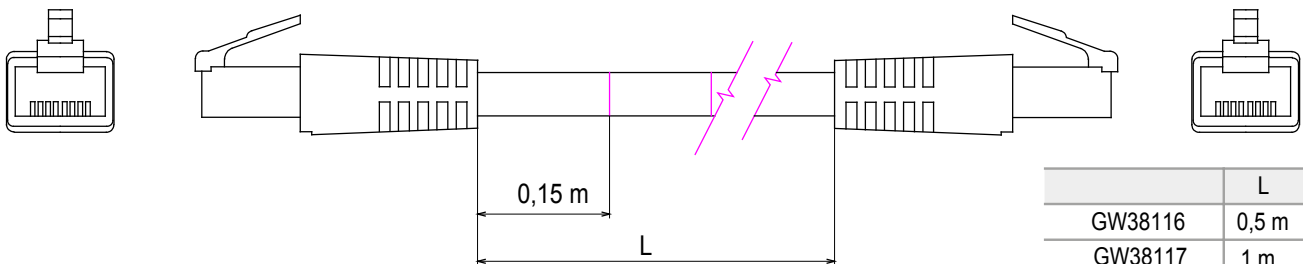

Système complet pour la connexion et la distribution des réseaux LAN dans les zones résidentielles et tertiaires.

La gamme comprend des solutions de fibre optique, des panneaux muraux, des armoires de sol et des produits de câblage en cuivre.

Pour les réseaux câblés en cuivre, le Data Center propose des connecteurs RJ45 et des coupleurs HDMI et USB adaptés à la série civile Gewiss, des cordons de permutation et des câbles UTP et FTP, offrant une flexibilité d'installation et une facilité de câblage.

| | | | |
|-------------------------|-----------------------|----------------|-------------|
| Catégorie | Cordon de permutation | Description | RJ45 - RJ45 |
| Catégorie d'utilisation | | 5e Câbles type | UTP 24 AWG |
| Système | UTP | Longueur câble | 5 m |
| Couleur | Gris | Electrocod | 2972 |

DIMENSIONS

| | L |
|---------|-------|
| GW38116 | 0,5 m |
| GW38117 | 1 m |
| GW38118 | 2 m |
| GW38118 | 5 m |

NORMES ET HOMOLOGATIONS