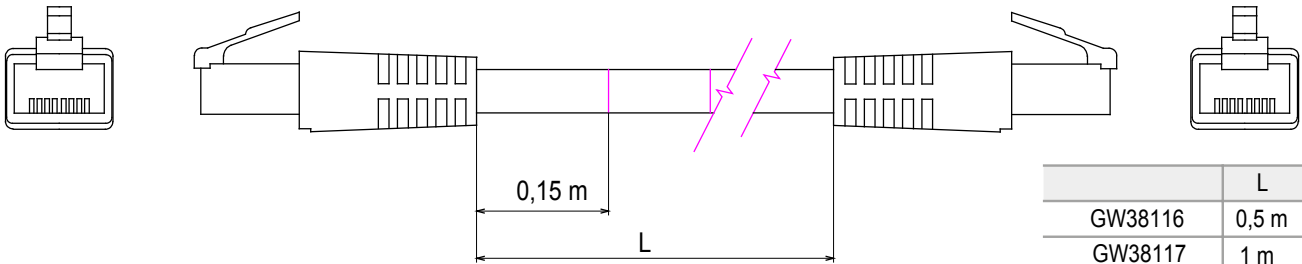

Système complet pour la connexion et la distribution des réseaux LAN dans les zones résidentielles et tertiaires.

La gamme comprend des solutions de fibre optique, des panneaux muraux, des armoires de sol et des produits de câblage en cuivre.

Pour les réseaux câblés en cuivre, le Data Center propose des connecteurs RJ45 et des coupleurs HDMI et USB adaptés à la série civile Gewiss, des cordons de permutation et des câbles UTP et FTP, offrant une flexibilité d'installation et une facilité de câblage.

Catégorie	Cordon de permutation	Description	RJ45 - RJ45
Catégorie d'utilisation	5e	Câbles type	UTP 24 AWG
Système	UTP	Longueur câble	1 m
Couleur	Gris	Electrocod	2972

DIMENSIONS

	L
GW38116	0,5 m
GW38117	1 m
GW38118	2 m
GW38118	5 m