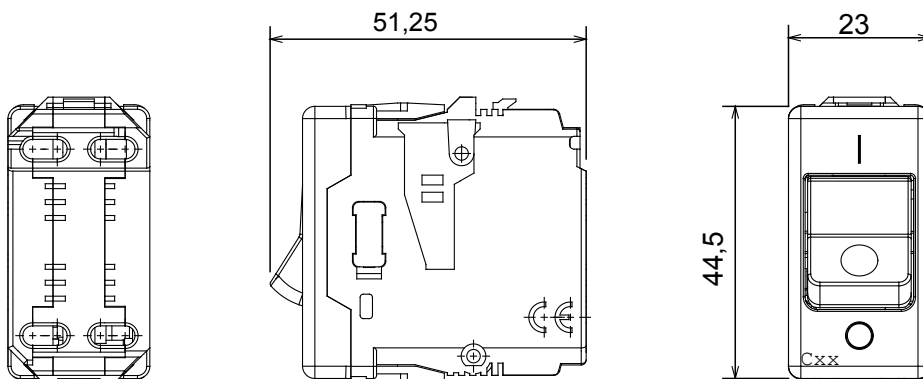

Type	DISJONCTEUR- Disjoncteur	Description	Bipolaire (1P+N)
Courbe	C	Tension	230 V - 50 / 60 Hz
Courant nominal (A)	6	Pouvoir de coupure	3 kA
Couleur	Blanc	Nb modules System	1
Electrocod	0131		

DIMENSIONS