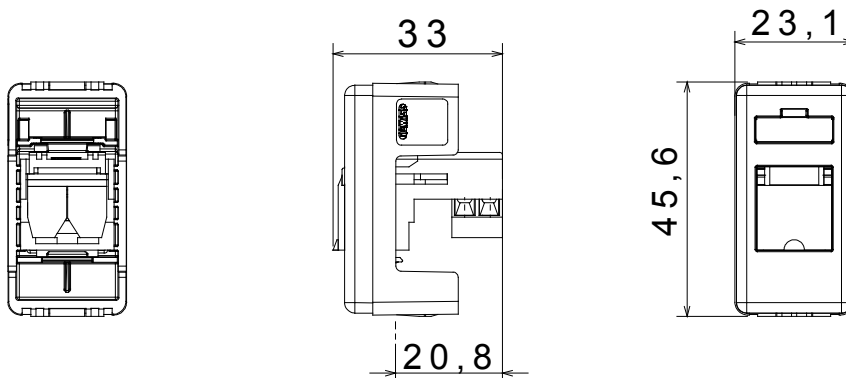

Catégorie	Prises de données et audio/vidéo	Description	RJ11
Couleur	Blanc	Standard	-
Câbles type	Couple Torsadé	Connexion	Bornes à vis
Nb modules System	1	Material	Technopolymère
Electrocod	3721		

DIMENSIONS