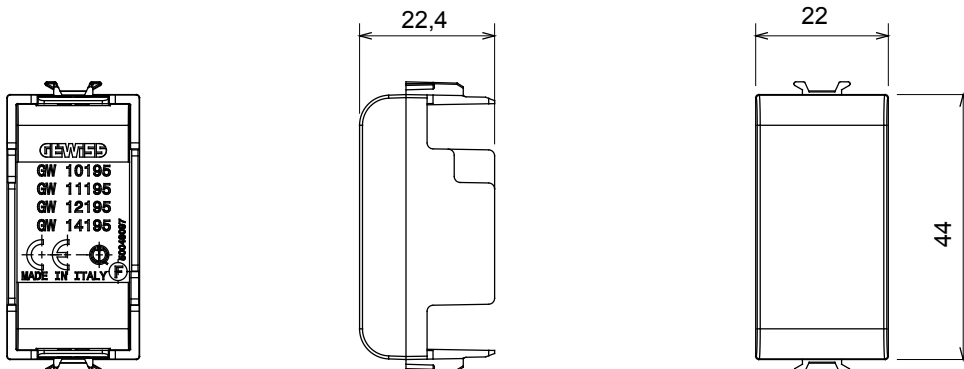

Accessoire pour appareillages connectés ChoruSmart : vous permet d'installer les appareillages rétractables dans les supports.

Description	1 module	Catégorie	Obtrateur
Couleur	Titane brillant	Matière	Technopolymère
Symbole	Radiofréquence	Adapté pour	Interfaces de contacts, actionneurs Zigbee
Thermopression avec bille	125 °C	Test du fil incandescent	850 °C
Norme	EN 60669-1	N. de modules	1
Electrocod	0100		

DIMENSIONS

SYMBOLE TECHNIQUE

NORMES ET HOMOLOGATIONS