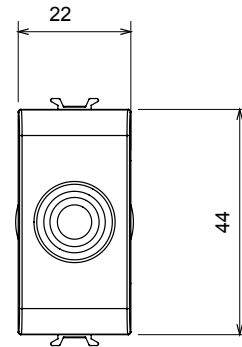

Large gamme d'appareils de contrôle, prises pour alimentation électrique (conformément aux normes nationales et internationales), saisies de signal, contrôle de la climatisation, gestion du confort, signalisation d'alarme technique et gestion de l'éclairage de secours. Les appareils modulaires ChoruSmart sont disponibles dans cinq couleurs (blanc brillant, blanc satin, beige naturel, noir satin et titane laqué) et dans différentes tailles à partir de 1/2, 1, 2 et 3 modules. Grâce aux supports de montage pour boîtes rectangulaires, carrées et rondes, des combinaisons illimitées peuvent être créées avec la gamme de plaques ChoruSmart.

Catégorie	Obturbateur avec sortie des câbles	Couleur	Titane brillant
Description	1 module	Norme	EN 60669-1
Thermopression avec bille	125 °C	Test du fil incandescent	850 °C
N. de modules	1	Matière	Technopolymère
Electrocod	0100		

DIMENSIONS

SYMBOLE TECHNIQUE

NORMES ET HOMOLOGATIONS