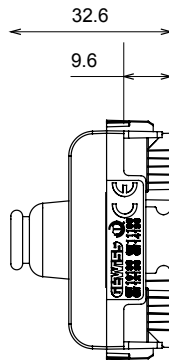

Large gamme d'appareils de contrôle, prises pour alimentation électrique (conformément aux normes nationales et internationales), saisies de signal, contrôle de la climatisation, gestion du confort, signalisation d'alarme technique et gestion de l'éclairage de secours. Les appareils modulaires ChoruSmart sont disponibles dans cinq couleurs (blanc brillant, blanc satin, beige naturel, noir satin et titane laqué) et dans différentes tailles à partir de 1/2, 1, 2 et 3 modules. Grâce aux supports de montage pour boîtes rectangulaires, carrées et rondes, des combinaisons illimitées peuvent être créées avec la gamme de plaques ChoruSmart.

Catégorie	Obturbateur avec sortie des câbles	Couleur	Titane brillant
Description	1 module	Norme	EN 60669-1
Thermopression avec bille	125 °C	Test du fil incandescent	850 °C
N. de modules	1	Matière	Technopolymère
Electrocod	0100		

DIMENSIONS

SYMBOLE TECHNIQUE

NORMES ET HOMOLOGATIONS