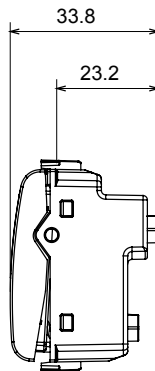

Large gamme d'appareils de contrôle, prises pour alimentation électrique (conformément aux normes nationales et internationales), saisies de signal, contrôle de la climatisation, gestion du confort, signalisation d'alarme technique et gestion de l'éclairage de secours. Les appareils modulaires ChoruSmart sont disponibles dans cinq couleurs (blanc brillant, blanc satin, beige naturel, noir satin et titane laqué) et dans différentes tailles à partir de 1/2, 1, 2 et 3 modules. Grâce aux supports de montage pour boîtes rectangulaires, carrées et rondes, des combinaisons illimitées peuvent être créées avec la gamme de plaques ChoruSmart.

Catégorie	Obturbateur avec sortie des câbles	Couleur	Titane brillant
Description	1 poste (2 modules)	Norme	EN 60669-1
Thermopression avec bille	125 °C	Test du fil incandescent	850 °C
N. de modules	2	Matière	Technopolymère
Electrocod	0100		

DIMENSIONS

SYMBOLE TECHNIQUE

NORMES ET HOMOLOGATIONS