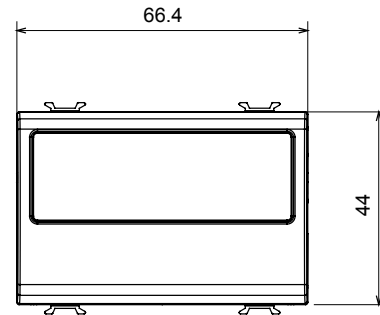

Catégorie	Obturbateur avec sortie des câbles	Couleur	Titane brillant
Description	1 poste (2 modules)	Norme	EN 60669-1
Thermopression avec bille	125 °C	Test du fil incandescent	850 °C
N. de modules	2	Matière	Technopolymère
Electrocod	0100		

DIMENSIONS

SYMBOLE TECHNIQUE

NORMES ET HOMOLOGATIONS