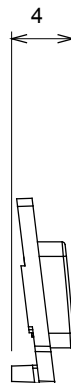

Large gamme d'appareils de contrôle, prises pour alimentation électrique (conformément aux normes nationales et internationales), saisies de signal, contrôle de la climatisation, gestion du confort, signalisation d'alarme technique et gestion de l'éclairage de secours. Les appareils modulaires ChoruSmart sont disponibles dans cinq couleurs (blanc brillant, blanc satin, beige naturel, noir satin et titane laqué) et dans différentes tailles à partir de 1/2, 1, 2 et 3 modules. Grâce aux supports de montage pour boîtes rectangulaires, carrées et rondes, des combinaisons illimitées peuvent être créées avec la gamme de plaques ChoruSmart.

Catégorie	Symbole interchangeable	Type	Pour voyant
Couleur	Transparent	Norme	EN 60669-1
Thermopression avec bille	125 °C	Test du fil incandescent	850 °C
Adapté pour	SERVICES NUMERIQUES	Symbole	Sept
Matière	Technopolymère	Electrocod	0130

### DIMENSIONS

### SYMBOLE TECHNIQUE