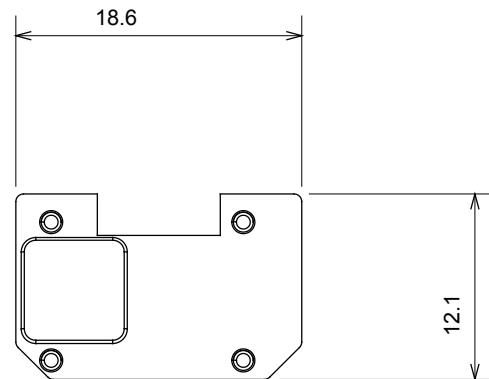

Large gamme d'appareils de contrôle, prises pour alimentation électrique (conformément aux normes nationales et internationales), saisies de signal, contrôle de la climatisation, gestion du confort, signalisation d'alarme technique et gestion de l'éclairage de secours. Les appareils modulaires ChoruSmart sont disponibles dans cinq couleurs (blanc brillant, blanc satin, beige naturel, noir satin et titane laqué) et dans différentes tailles à partir de 1/2, 1, 2 et 3 modules. Grâce aux supports de montage pour boîtes rectangulaires, carrées et rondes, des combinaisons illimitées peuvent être créées avec la gamme de plaques ChoruSmart.

Catégorie	Symbole interchangeable	Type	Pour voyant
Couleur	Transparent	Norme	EN 60669-1
Thermopression avec bille	125 °C	Test du fil incandescent	850 °C
Adapté pour	SERVICES NUMERIQUES	Symbole	Sept
Matière	Technopolymère	Electrocod	0130

### DIMENSIONS