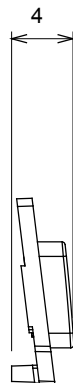

Large gamme d'appareils de contrôle, prises pour alimentation électrique (conformément aux normes nationales et internationales), saisies de signal, contrôle de la climatisation, gestion du confort, signalisation d'alarme technique et gestion de l'éclairage de secours. Les appareils modulaires ChoruSmart sont disponibles dans cinq couleurs (blanc brillant, blanc satin, beige naturel, noir satin et titane laqué) et dans différentes tailles à partir de 1/2, 1, 2 et 3 modules. Grâce aux supports de montage pour boîtes rectangulaires, carrées et rondes, des combinaisons illimitées peuvent être créées avec la gamme de plaques ChoruSmart.

Catégorie	Symbole interchangeable	Type	Pour voyant
Couleur	Transparent	Norme	EN 60669-1
Thermopression avec bille	125 °C	Test du fil incandescent	850 °C
Adapté pour	SERVICES GÉNÉRIQUES	Symbole	Femme de chambre
Matière	Technopolymère	Electrocod	0130

DIMENSIONS

SYMBOLE TECHNIQUE

NORMES ET HOMOLOGATIONS