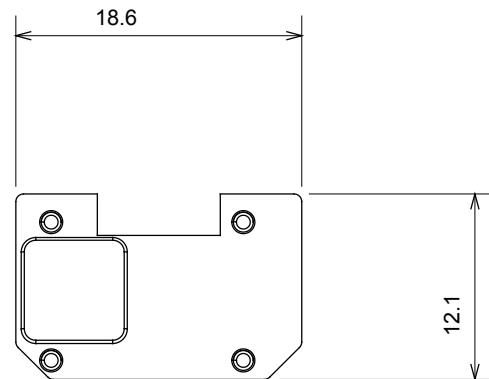

Large gamme d'appareils de contrôle, prises pour alimentation électrique (conformément aux normes nationales et internationales), saisies de signal, contrôle de la climatisation, gestion du confort, signalisation d'alarme technique et gestion de l'éclairage de secours. Les appareils modulaires ChoruSmart sont disponibles dans cinq couleurs (blanc brillant, blanc satin, beige naturel, noir satin et titane laqué) et dans différentes tailles à partir de 1/2, 1, 2 et 3 modules. Grâce aux supports de montage pour boîtes rectangulaires, carrées et rondes, des combinaisons illimitées peuvent être créées avec la gamme de plaques ChoruSmart.

Catégorie	Symbole interchangeable	Type	Pour voyant
Couleur	Transparent	Norme	EN 60669-1
Thermopression avec bille	125 °C	Test du fil incandescent	850 °C
Adapté pour	SERVICES GÉNÉRIQUES	Symbole	Femme de chambre
Matière	Technopolymère	Electrocod	0130

DIMENSIONS

SYMBOLE TECHNIQUE

NORMES ET HOMOLOGATIONS