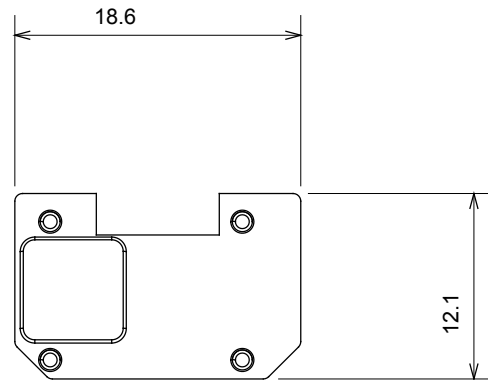

Fiche produit

GW10508

CHORUSMART - Appareillage mural

Large gamme d'appareils de contrôle, prises pour alimentation électrique (conformément aux normes nationales et internationales), saisies de signal, contrôle de la climatisation, gestion du confort, signalisation d'alarme technique et gestion de l'éclairage de secours. Les appareils modulaires ChoruSmart sont disponibles dans cinq couleurs (blanc brillant, blanc satin, beige naturel, noir satin et titane laqué) et dans différentes tailles à partir de 1/2, 1, 2 et 3 modules. Grâce aux supports de montage pour boîtes rectangulaires, carrées et rondes, des combinaisons illimitées peuvent être créées avec la gamme de plaques ChoruSmart.

Catégorie	Symbole interchangeable	Type	Pour voyant
Couleur	Transparent	Norme	EN 60669-1
Thermopression avec bille	125 °C	Test du fil incandescent	850 °C
Adapté pour	SERVICES GÉNÉRIQUES	Symbole	Alarme
Matière	Technopolymère	Electrocod	0130

DIMENSIONS

SYMBOLE TECHNIQUE

NORMES ET HOMOLOGATIONS

GEWISS S.A.S. 1, Rue du Rio Salado 91940
Les Ulis Cedex
Tel : +33 1 64 86 80 80

www.gewiss.com
www.gewiss@gewiss.fr
Dernière mise à jour 03/05/2024

Les caractéristiques, dimensions, dessins et images sont communiqués à titre purement informatif et peuvent faire l'objet de modification sans aucun préavis