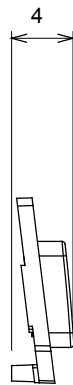

DIMENSIONS