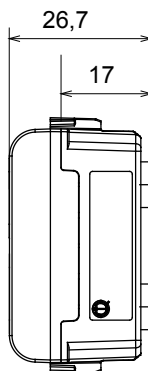

Large gamme d'appareils de contrôle, prises pour alimentation électrique (conformément aux normes nationales et internationales), saisies de signal, contrôle de la climatisation, gestion du confort, signalisation d'alarme technique et gestion de l'éclairage de secours. Les appareils modulaires ChoruSmart sont disponibles dans cinq couleurs (blanc brillant, blanc satin, beige naturel, noir satin et titane laqué) et dans différentes tailles à partir de 1/2, 1, 2 et 3 modules. Grâce aux supports de montage pour boîtes rectangulaires, carrées et rondes, des combinaisons illimitées peuvent être créées avec la gamme de plaques ChoruSmart.

Catégorie	Lampes témoin	Symbole	DND+MUR "Ne pas déranger"&"Faire la chambre"
Couleur	Noir satiné	Couleur du diffuseur	Opale
Norme	EN 62094-1	Thermopression avec bille	125 °C
Test du fil incandescent	850 °C	N. de modules	1
Electrocod	0781		

DIMENSIONS

SYMBOLE TECHNIQUE

NORMES ET HOMOLOGATIONS