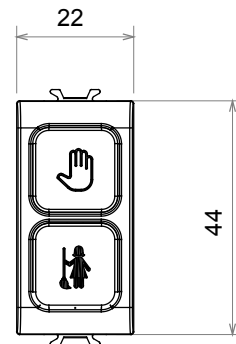

Large gamme d'appareils de contrôle, prises pour alimentation électrique (conformément aux normes nationales et internationales), saisies de signal, contrôle de la climatisation, gestion du confort, signalisation d'alarme technique et gestion de l'éclairage de secours. Les appareils modulaires ChoruSmart sont disponibles dans cinq couleurs (blanc brillant, blanc satin, beige naturel, noir satin et titane laqué) et dans différentes tailles à partir de 1/2, 1, 2 et 3 modules. Grâce aux supports de montage pour boîtes rectangulaires, carrées et rondes, des combinaisons illimitées peuvent être créées avec la gamme de plaques ChoruSmart.

Catégorie	Lampes témoin	Symbole	DND+MUR "Ne pas déranger"&"Faire la chambre"
Couleur	Noir satiné	Couleur du diffuseur	Opale
Norme	EN 62094-1	Thermopression avec bille	125 °C
Test du fil incandescent	850 °C	N. de modules	1
Electrocod	0781		

DIMENSIONS

SYMBOLE TECHNIQUE

NORMES ET HOMOLOGATIONS