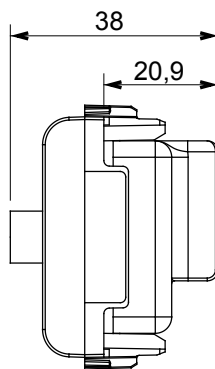

Large gamme d'appareils de contrôle, prises pour alimentation électrique (conformément aux normes nationales et internationales), saisies de signal, contrôle de la climatisation, gestion du confort, signalisation d'alarme technique et gestion de l'éclairage de secours. Les appareils modulaires ChoruSmart sont disponibles dans cinq couleurs (blanc brillant, blanc satin, beige naturel, noir satin et titane laqué) et dans différentes tailles à partir de 1/2, 1, 2 et 3 modules. Grâce aux supports de montage pour boîtes rectangulaires, carrées et rondes, des combinaisons illimitées peuvent être créées avec la gamme de plaques ChoruSmart.

Catégorie	Prise TV/SAT	Description	Directe
Couleur	Noir satiné	Atténuation	0 dB
Connecteurs	TV-SAT	Norme	EN 60728-4; IEC 61169-2; IEC 61169-24
N. de modules	2	Fixation câble	À vis
Boîtier	Boîtier en zamak moulé sous pression	Electrocod	0131
Matière	Technopolymère		

### DIMENSIONS