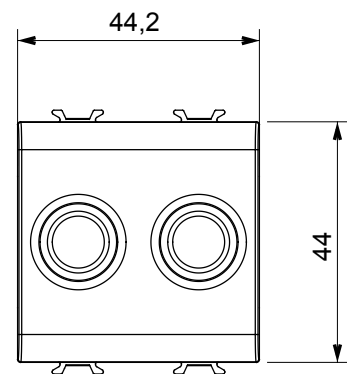

Catégorie	Prise TV/SAT	Description	Directe
Couleur	Noir satiné	Atténuation	0 dB
Connecteurs	TV-SAT	Norme	EN 60728-4; IEC 61169-2; IEC 61169-24
N. de modules	2	Fixation câble	À vis
Boîtier	Boîtier en zamak moulé sous pression	Electrocod	0131
Matière	Technopolymère		

### DIMENSIONS