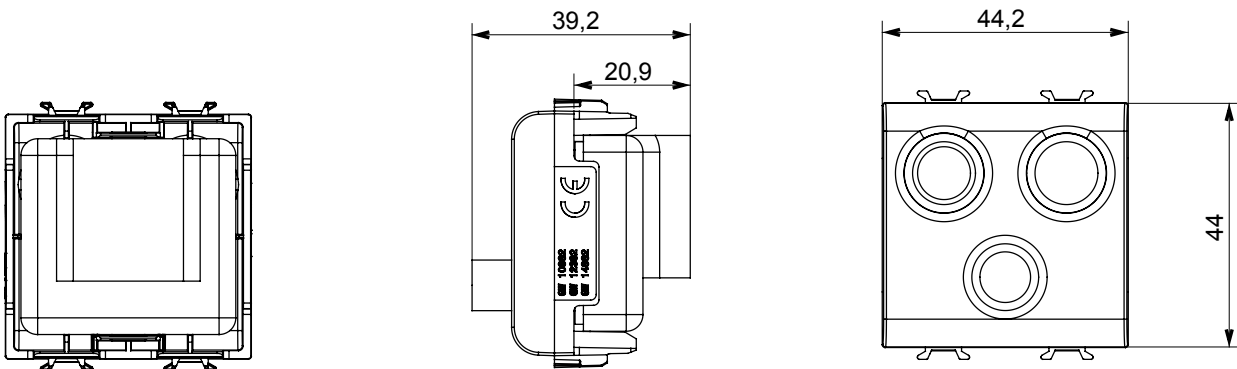

Large gamme d'appareils de contrôle, prises pour alimentation électrique (conformément aux normes nationales et internationales), saisies de signal, contrôle de la climatisation, gestion du confort, signalisation d'alarme technique et gestion de l'éclairage de secours. Les appareils modulaires ChoruSmart sont disponibles dans cinq couleurs (blanc brillant, blanc satin, beige naturel, noir satin et titane laqué) et dans différentes tailles à partir de 1/2, 1, 2 et 3 modules. Grâce aux supports de montage pour boîtes rectangulaires, carrées et rondes, des combinaisons illimitées peuvent être créées avec la gamme de plaques ChoruSmart.

Catégorie	Prise TV/FM/SAT	Description	Directe
Couleur	Noir satiné	Atténuation	0 dB
Connecteurs	TV-FM-SAT	Norme	EN 60728-4; IEC 61169-2; IEC 61169-24
N. de modules	2	Fixation câble	À vis
Boîtier	Boîtier en zamak moulé sous pression	Electrocod	0131
Matériau	Technopolymère		

DIMENSIONS

NORMES ET HOMOLOGATIONS