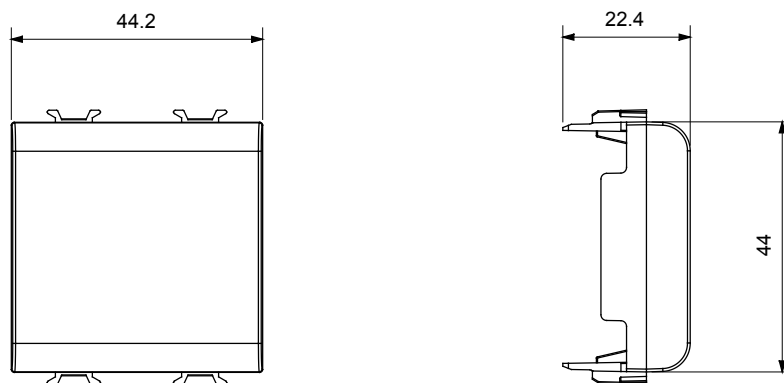

Large gamme d'appareils de contrôle, prises pour alimentation électrique (conformément aux normes nationales et internationales), saisies de signal, contrôle de la climatisation, gestion du confort, signalisation d'alarme technique et gestion de l'éclairage de secours. Les appareils modulaires ChoruSmart sont disponibles dans cinq couleurs (blanc brillant, blanc satin, beige naturel, noir satin et titane laqué) et dans différentes tailles à partir de 1/2, 1, 2 et 3 modules. Grâce aux supports de montage pour boîtes rectangulaires, carrées et rondes, des combinaisons illimitées peuvent être créées avec la gamme de plaques ChoruSmart.

Catégorie	Obturbateur	Couleur	Noir satiné
Description	1 poste (2 modules)	Norme	EN 60669-1
Thermopression avec bille	125 °C	Test du fil incandescent	850 °C
N. de modules	2	Matière	Technopolymère
Electrocod	0100		

DIMENSIONS

SYMBOLE TECHNIQUE

NORMES ET HOMOLOGATIONS