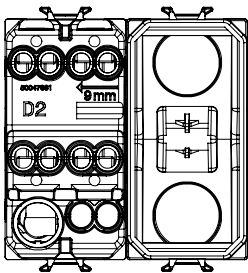

|   |                                 |   |                        |
|---|---------------------------------|---|------------------------|
| Catégorie   | Inverseur                       | Bouton  | Avec diffuseur         |
| Couleur   | Noir satiné                     | Description   | 1P - 16 AX pour voyant |
| Tension   | 250 V ca                        | Norme   | EN 60669-1             |
| Tenue à la tension d'essai                          | 2000 V à 50 Hz pendant 1 minute | Puissance nominale de lampes LED 230 V              | 200 W                  |
| Résistance d'isolement                              | > 5 MOhm                        | Bornes de câblage                                   | À vis                  |
| Endurance (Nbre de manœuvres)                       | 40 000 à In 250 V ca cosφ=0,6   | Thermopression avec bille                           | 125 °C                 |
| Test du fil incandescent                            | 850 °C                          | Résistance des bornes à la traction des câbles      | > 50 N                 |
| Capacité de serrage des bornes câbles souples (mm²) | min. 0,75 - max. 2x4            | Capacité de serrage des bornes câbles rigides (mm²) | min. 0,5 - max. 2x2,5  |
| N. de modules                                       | 3                               | Matière   | Technopolymère         |
| Electrocod  | 0130                            |   |                        |

### DIMENSIONS