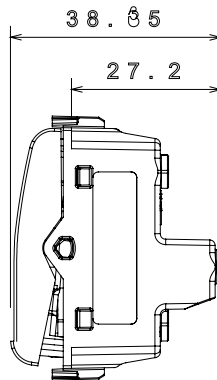

|   |                                 |   |                        |
|---|---------------------------------|---|------------------------|
| Catégorie   | Inverseur                       | Bouton  | Avec diffuseur         |
| Couleur   | Noir satiné                     | Description   | 1P - 16 AX pour voyant |
| Tension   | 250 V ca                        | Norme   | EN 60669-1             |
| Tenue à la tension d'essai                          | 2000 V à 50 Hz pendant 1 minute | Puissance nominale de lampes LED 230 V              | 200 W                  |
| Résistance d'isolement                              | > 5 MOhm                        | Bornes de câblage                                   | À vis                  |
| Endurance (Nbre de manœuvres)                       | 40 000 à In 250 V ca cosφ=0,6   | Thermopression avec bille                           | 125 °C                 |
| Test du fil incandescent                            | 850 °C                          | Résistance des bornes à la traction des câbles      | > 50 N                 |
| Capacité de serrage des bornes câbles souples (mm²) | min. 0,75 - max. 2x4            | Capacité de serrage des bornes câbles rigides (mm²) | min. 0,5 - max. 2x2,5  |
| N. de modules                                       | 3                               | Matière   | Technopolymère         |
| Electrocod  | 0130                            |   |                        |

### DIMENSIONS