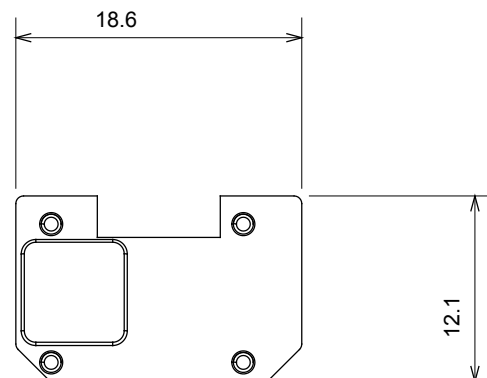

Large gamme d'appareils de contrôle, prises pour alimentation électrique (conformément aux normes nationales et internationales), saisies de signal, contrôle de la climatisation, gestion du confort, signalisation d'alarme technique et gestion de l'éclairage de secours. Les appareils modulaires ChoruSmart sont disponibles dans cinq couleurs (blanc brillant, blanc satin, beige naturel, noir satin et titane laqué) et dans différentes tailles à partir de 1/2, 1, 2 et 3 modules. Grâce aux supports de montage pour boîtes rectangulaires, carrées et rondes, des combinaisons illimitées peuvent être créées avec la gamme de plaques ChoruSmart.

Catégorie	Symbole interchangeable	Type	Pour voyant
Couleur	Transparent	Norme	EN 60669-1
Thermopression avec bille	125 °C	Test du fil incandescent	850 °C
Adapté pour	SERVICES NUMERIQUES	Symbole	Neuf
Matière	Technopolymère	Electrocod	0130

DIMENSIONS

SYMBOLE TECHNIQUE

NORMES ET HOMOLOGATIONS