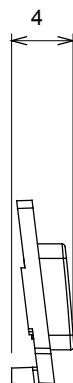

Large gamme d'appareils de contrôle, prises pour alimentation électrique (conformément aux normes nationales et internationales), saisies de signal, contrôle de la climatisation, gestion du confort, signalisation d'alarme technique et gestion de l'éclairage de secours. Les appareils modulaires ChoruSmart sont disponibles dans cinq couleurs (blanc brillant, blanc satin, beige naturel, noir satin et titane laqué) et dans différentes tailles à partir de 1/2, 1, 2 et 3 modules. Grâce aux supports de montage pour boîtes rectangulaires, carrées et rondes, des combinaisons illimitées peuvent être créées avec la gamme de plaques ChoruSmart.

Catégorie	Symbole interchangeable	Type	Pour voyant
Couleur	Transparent	Norme	EN 60669-1
Thermopression avec bille	125 °C	Test du fil incandescent	850 °C
Adapté pour	SERVICES NUMERIQUES	Symbole	Neuf
Matière	Technopolymère	Electrocod	0130

DIMENSIONS

SYMBOLE TECHNIQUE

NORMES ET HOMOLOGATIONS