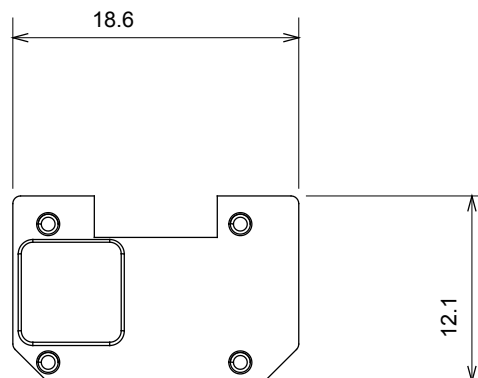

Large gamme d'appareils de contrôle, prises pour alimentation électrique (conformément aux normes nationales et internationales), saisies de signal, contrôle de la climatisation, gestion du confort, signalisation d'alarme technique et gestion de l'éclairage de secours. Les appareils modulaires ChoruSmart sont disponibles dans cinq couleurs (blanc brillant, blanc satin, beige naturel, noir satin et titane laqué) et dans différentes tailles à partir de 1/2, 1, 2 et 3 modules. Grâce aux supports de montage pour boîtes rectangulaires, carrées et rondes, des combinaisons illimitées peuvent être créées avec la gamme de plaques ChoruSmart.

Catégorie	Symbole interchangeable	Type	Pour voyant
Couleur	Transparent	Norme	EN 60669-1
Thermopression avec bille	125 °C	Test du fil incandescent	850 °C
Adapté pour	SERVICES NUMERIQUES	Symbole	Trois
Matière	Technopolymère	Electrocod	0130

DIMENSIONS

SYMBOLE TECHNIQUE

NORMES ET HOMOLOGATIONS