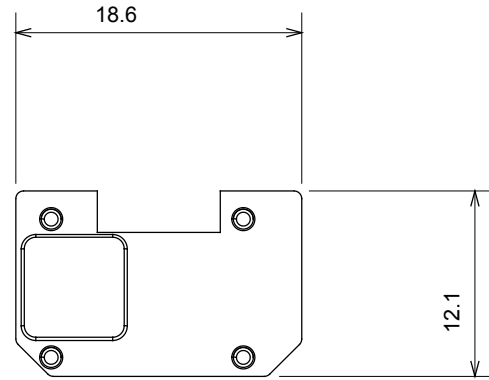

Large gamme d'appareils de contrôle, prises pour alimentation électrique (conformément aux normes nationales et internationales), saisies de signal, contrôle de la climatisation, gestion du confort, signalisation d'alarme technique et gestion de l'éclairage de secours. Les appareils modulaires ChoruSmart sont disponibles dans cinq couleurs (blanc brillant, blanc satin, beige naturel, noir satin et titane laqué) et dans différentes tailles à partir de 1/2, 1, 2 et 3 modules. Grâce aux supports de montage pour boîtes rectangulaires, carrées et rondes, des combinaisons illimitées peuvent être créées avec la gamme de plaques ChoruSmart.

Catégorie	Symbole interchangeable	Type	Pour voyant
Couleur	Transparent	Norme	EN 60669-1
Thermopression avec bille	125 °C	Test du fil incandescent	850 °C
Adapté pour	SERVICES GÉNÉRIQUES	Symbole	Alarme
Matière	Technopolymère	Electrocod	0130

DIMENSIONS

SYMBOLE TECHNIQUE

NORMES ET HOMOLOGATIONS