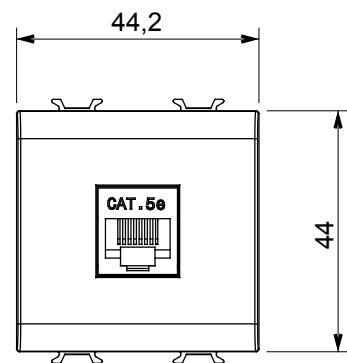

Catégorie	Prises données	Description	RJ45
Couleur	Blanc brillant	Catégorie d'utilisation	5e
Câbles	FTP	Connexion	Sans outil
Nombre de paires	4	Norme	EN 60603-7-3
N. de modules	2	Electrocod	3722
Matière	Technopolymère		

DIMENSIONS

NORMES ET HOMOLOGATIONS