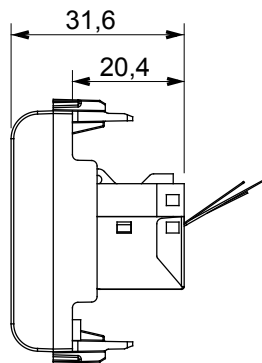

Large gamme d'appareils de contrôle, prises pour alimentation électrique (conformément aux normes nationales et internationales), saisies de signal, contrôle de la climatisation, gestion du confort, signalisation d'alarme technique et gestion de l'éclairage de secours. Les appareils modulaires ChoruSmart sont disponibles dans cinq couleurs (blanc brillant, blanc satin, beige naturel, noir satin et titane laqué) et dans différentes tailles à partir de 1/2, 1, 2 et 3 modules. Grâce aux supports de montage pour boîtes rectangulaires, carrées et rondes, des combinaisons illimitées peuvent être créées avec la gamme de plaques ChoruSmart.

Catégorie	Prises données	Description	RJ45
Couleur	Blanc brillant	Catégorie d'utilisation	5e
Câbles	FTP	Connexion	Sans outil
Nombre de paires	4	Norme	EN 60603-7-3
N. de modules	2	Electrocod	3722
Matière	Technopolymère		

DIMENSIONS

NORMES ET HOMOLOGATIONS