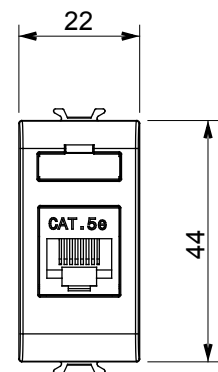

Catégorie	Prises données	Description	RJ45
Couleur	Blanc brillant	Catégorie d'utilisation	5e
Câbles	FTP	Connexion	Sans outil
Nombre de paires	4	Norme	EN 60603-7-3
N. de modules	1	Electrocod	3722
Matière	Technopolymère		

DIMENSIONS

NORMES ET HOMOLOGATIONS