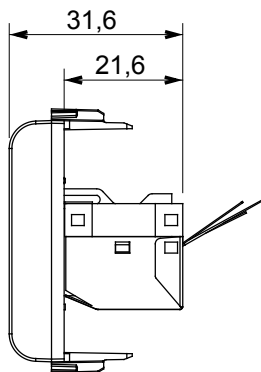

Large gamme d'appareils de contrôle, prises pour alimentation électrique (conformément aux normes nationales et internationales), saisies de signal, contrôle de la climatisation, gestion du confort, signalisation d'alarme technique et gestion de l'éclairage de secours. Les appareils modulaires ChoruSmart sont disponibles dans cinq couleurs (blanc brillant, blanc satin, beige naturel, noir satin et titane laqué) et dans différentes tailles à partir de 1/2, 1, 2 et 3 modules. Grâce aux supports de montage pour boîtes rectangulaires, carrées et rondes, des combinaisons illimitées peuvent être créées avec la gamme de plaques ChoruSmart.

Catégorie	Prises données	Description	RJ45
Couleur	Blanc brillant	Catégorie d'utilisation	5e
Câbles	FTP	Connexion	Sans outil
Nombre de paires	4	Norme	EN 60603-7-3
N. de modules	1	Electrocod	3722
Matière	Technopolymère		

DIMENSIONS

NORMES ET HOMOLOGATIONS