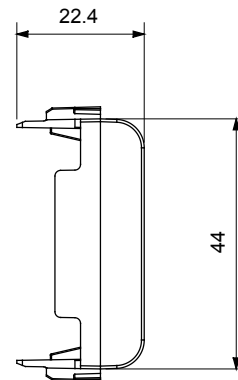

Catégorie	Obturbateur	Couleur	Blanc brillant
Description	1 poste (2 modules)	Norme	EN 60669-1
Thermopression avec bille	125 °C	Test du fil incandescent	850 °C
N. de modules	2	Matière	Technopolymère
Electrocod	0100		

### DIMENSIONS