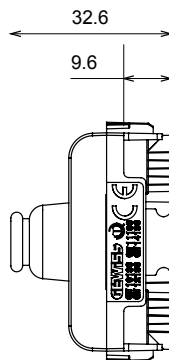

Large gamme d'appareils de contrôle, prises pour alimentation électrique (conformément aux normes nationales et internationales), saisies de signal, contrôle de la climatisation, gestion du confort, signalisation d'alarme technique et gestion de l'éclairage de secours. Les appareils modulaires ChoruSmart sont disponibles dans cinq couleurs (blanc brillant, blanc satin, beige naturel, noir satin et titane laqué) et dans différentes tailles à partir de 1/2, 1, 2 et 3 modules. Grâce aux supports de montage pour boîtes rectangulaires, carrées et rondes, des combinaisons illimitées peuvent être créées avec la gamme de plaques ChoruSmart.

Catégorie	Obturbateur avec sortie des câbles	Couleur	Blanc brillant
Description	1 module	Norme	EN 60669-1
Thermopression avec bille	125 °C	Test du fil incandescent	850 °C
N. de modules	1	Matière	Technopolymère
Electrocod	0100		

DIMENSIONS

SYMBOLE TECHNIQUE

NORMES ET HOMOLOGATIONS