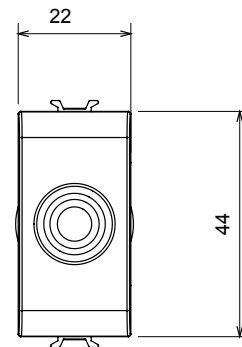

Large gamme d'appareils de contrôle, prises pour alimentation électrique (conformément aux normes nationales et internationales), saisies de signal, contrôle de la climatisation, gestion du confort, signalisation d'alarme technique et gestion de l'éclairage de secours. Les appareils modulaires ChoruSmart sont disponibles dans cinq couleurs (blanc brillant, blanc satin, beige naturel, noir satin et titane laqué) et dans différentes tailles à partir de 1/2, 1, 2 et 3 modules. Grâce aux supports de montage pour boîtes rectangulaires, carrées et rondes, des combinaisons illimitées peuvent être créées avec la gamme de plaques ChoruSmart.

Catégorie	Obturbateur avec sortie des câbles	Couleur	Blanc brillant
Description	1 module	Norme	EN 60669-1
Thermopression avec bille	125 °C	Test du fil incandescent	850 °C
N. de modules	1	Matière	Technopolymère
Electrocod	0100		

DIMENSIONS

SYMBOLE TECHNIQUE

NORMES ET HOMOLOGATIONS