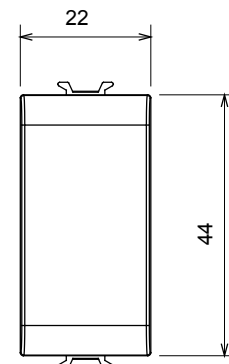

Catégorie	Obturbateur	Couleur	Blanc brillant
Description	1 module	Norme	EN 60669-1
Thermopression avec bille	125 °C	Test du fil incandescent	850 °C
N. de modules	1	Matière	Technopolymère
Electrocod	0100		

DIMENSIONS

SYMBOLE TECHNIQUE

NORMES ET HOMOLOGATIONS