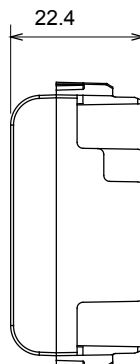

Large gamme d'appareils de contrôle, prises pour alimentation électrique (conformément aux normes nationales et internationales), saisies de signal, contrôle de la climatisation, gestion du confort, signalisation d'alarme technique et gestion de l'éclairage de secours. Les appareils modulaires ChoruSmart sont disponibles dans cinq couleurs (blanc brillant, blanc satin, beige naturel, noir satin et titane laqué) et dans différentes tailles à partir de 1/2, 1, 2 et 3 modules. Grâce aux supports de montage pour boîtes rectangulaires, carrées et rondes, des combinaisons illimitées peuvent être créées avec la gamme de plaques ChoruSmart.

Catégorie	Obturbateur	Couleur	Blanc brillant
Description	1 module	Norme	EN 60669-1
Thermopression avec bille	125 °C	Test du fil incandescent	850 °C
N. de modules	1	Matière	Technopolymère
Electrocod	0100		

DIMENSIONS

SYMBOLE TECHNIQUE

NORMES ET HOMOLOGATIONS