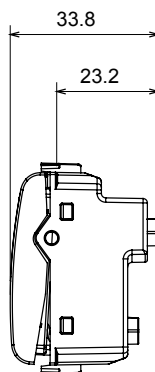

Catégorie	Obturbateur avec sortie des câbles	Couleur	Blanc brillant
Description	1 poste (2 modules)	Norme	EN 60669-1
Thermopression avec bille	125 °C	Test du fil incandescent	850 °C
N. de modules	2	Matière	Technopolymère
Electrocod	0100		

### DIMENSIONS