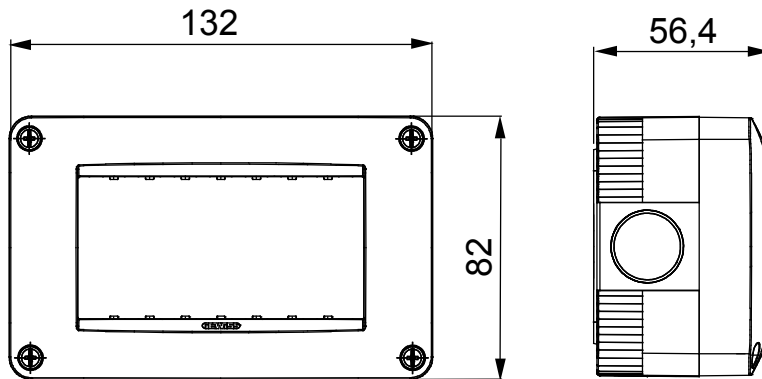

Gamme de panneaux de table, de boîtes murales et de boîtiers muraux autoportants adaptés pour abriter des appareillages modulaires ChoruSmart. Les boîtiers muraux et les panneaux, disponibles en noir et en blanc, doivent être complétés avec un support ChoruSmart et des plaques ONE. Les boîtiers autoportants, disponibles en gris RAL 7035, sont disponibles en versions IP40 et IP55 : toutes deux ont des prédécoupes, et la version étanche est également fournie avec une porte dotée d'une membrane UV transparente. Les boîtes et les boîtiers autoportants sont conçus pour être équipés d'une borne de mise à la terre.

Description	4 modules	Couleur	Gris RAL 7035
Nb trous défonçables Ø 23	Latéraux 8 / Sur le fond 1	Type défonçable	Amovibles avec outil
Indice de protection	IP40	Classe isolement	II
Résistance aux chocs	IK07	Vis couvercle	Acier résistant à la corrosion
Couple de serrage vis	0.8 newton/mètre	Dim. externes LxHxP (mm)	132x82x56
Test du fil incandescent	650 °C	Thermopression avec bille	70 °C
Norme	EN 60670-1	Température d'installation	-25 +60 °C
Electrocod	0212		

### DIMENSIONS

### SYMBOLE TECHNIQUE

**IP**

IP40

**IK**

IK07

**GWT**

650 °C

70 °C